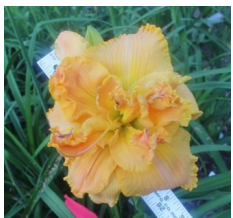

INDESCRIBABLE (KELLER, 2025)

SF $75 17 Avail

32", Tet, 7", SEv, M, Db

DF $100

Peach Sherbet